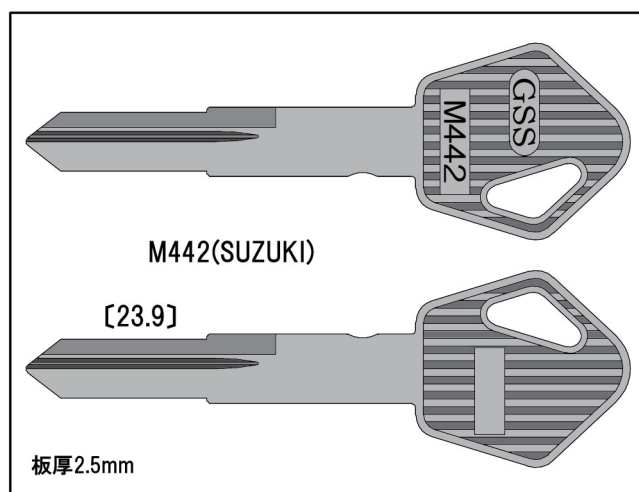

敬具

記

品 番 M442
メーカー SUZUKI
板 厚 2.5mm
用 途 バイク（その他）

品 番 F201
メーカー GIKEN
板 厚 2.2mm
用 途 室内錠（その他）
カッター C10, C10W（GSS製）

※平成29年12月現在の最終品番

H	M	A	S	K	F	CY	MT
H837 YODOKO	M442 SUZUKI	AL690 MIWA	S155 BURG	K243 KYMCO	F201 GIKEN	CY19 BRIDGESTONE	MT9 HONDA