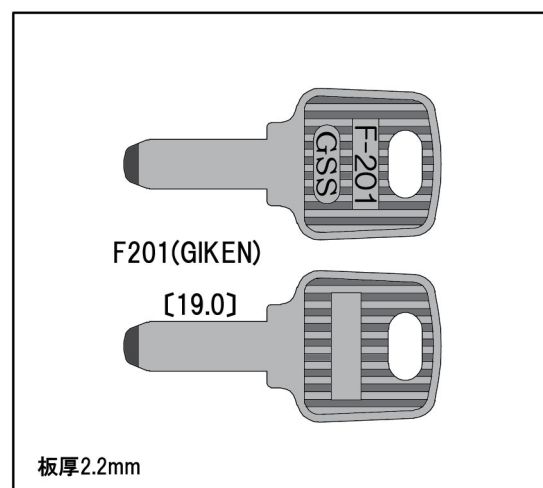

敬具

記

品 番 M442
メーカー SUZUKI
板 厚 2.5mm
用 途 バイク（その他）

品 番 F201
メーカー GIKEN
板 厚 2.2mm
用 途 室内錠（その他）
カッター C10, C10W（GSS製）

※平成29年12月現在の最終品番

H	M	A	S	K	F	CY	MT
H837 YODOKO	M442 SUZUKI	AL690 MIWA	S155 BURG	K243 KYMCO	F201 GIKEN	CY19 BRIDGESTONE	MT9 HONDA