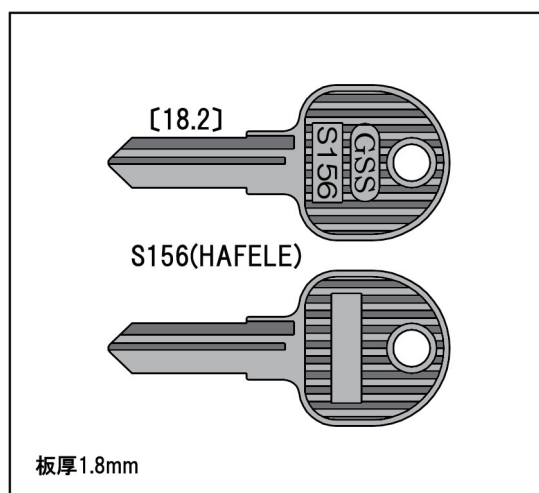

御 客 様 各 位

2020年7月吉日

株式会社 プロスト  
大阪市淀川区十三本町3-5-19  
TEL06(4806)0119 FAX06(4806)0199  
<http://www.prosto.jp>

新番のお知らせ

拝啓 貴社、益々ご清栄の事とお慶び申し上げます。  
さて、下記新番が発売となりましたのでお知らせいたします。  
新番シールにつきましては『キーバンク検索.com』よりプリントしていただけますよう  
よろしく願いいたします。  
今後ともよろしくお引き立ての程お願い申し上げます。

敬具

記

品 番 S156  
メーカー HAFELE  
板 厚 1.8mm  
用 途 デスク（その他）

※2020年7月現在の最終品番

H	M	A	S	K	F	CY	MT
H839 WEST	M443 HONDA	A691 TOCHIGIYA	S156 HAFELE	K243 KYMCO	F202 NAGASAWA	CY25 YAMAHA	MT-10 HONDA