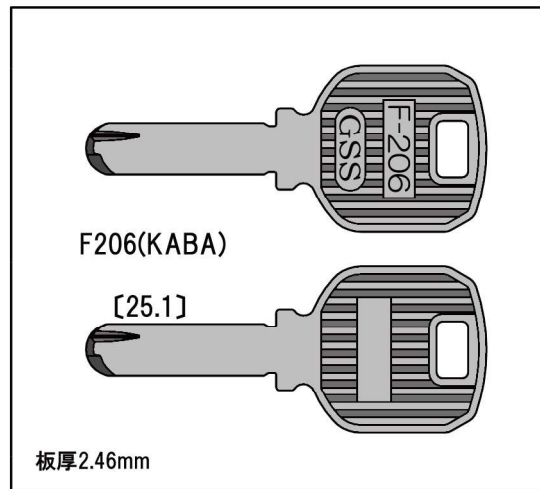

敬具

記

品 番 F206
メーカー KABA
板 厚 2.46mm
用 途 住宅（その他）
※Kaba ace

純正キーと同じ先端加工済みのブランクキーです。

新発売

CJW
JN専用ハイスカッター
使用ガイド『J』

CJW-K
JN専用超硬カッター
使用ガイド『J』

カッター「CJW」はJN(F-111)で大好評！ 新番(F-206)でも併用が可能です。