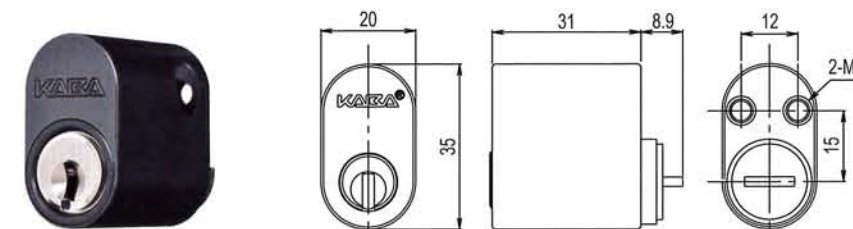

■ スカンジナビアオーバルシリンダー

主に北欧諸国で普及している錠前に適合。日本では北欧式住宅などの輸入住宅で採用されています。