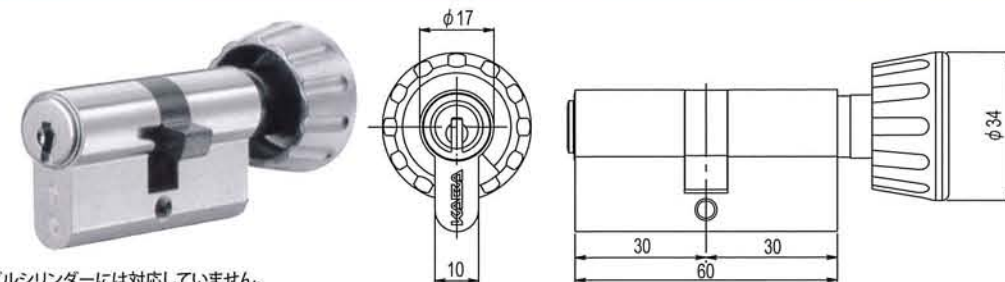

■ ユーロプロファイルシリンダー

ヨーロッパを中心に海外で広く使用されている錠前に適合。セキュリティ性とデザイン性の高さが評価され、日本でも分譲・賃貸マンションなどのドアに設置されています。

※サムターン付 ※シングル/ダブルシリンダーには対応していません。