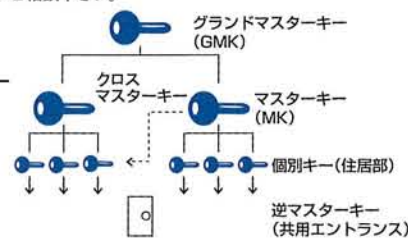

## 鍵交換のコストと時間をセーブ

コアシリンダーだけをその場で入れ替えできるモジュラー機能を搭載し、ワンドアツーロックの2個同一シリンダーを現場で組み合わせることが可能です。シリンダー交換の費用と時間をセーブします。

### 可能キーシステム

- グランドマスターキー
- マスターキー
- 逆マスターキー
- 同一キー

## LEGICキーキャップ装着で 非接触に

LEGICチップを装着したキーキャップで非接触リーダーとシリンダーに対応。

※LEGICキーキャップと交換可能です。