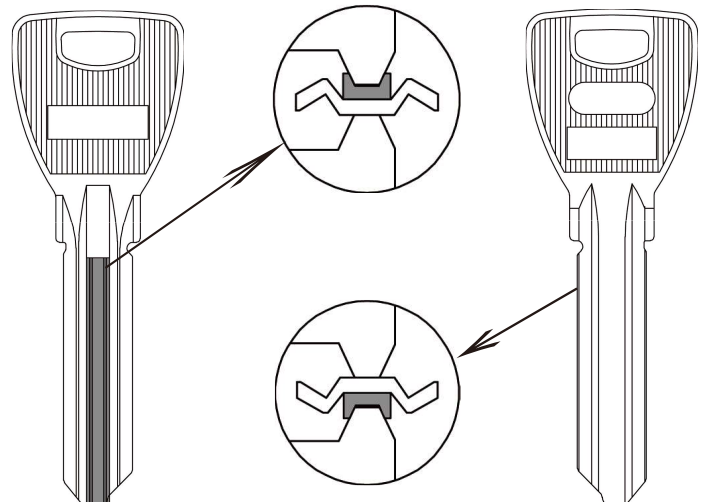

敬具

記

品 番 A695
メーカー OPNUS
板 厚 2.5mm
用 途 住宅

OPNUS治具好評発売中

※A640,A663,A695 対応

2024年 8月吉日

株式会社 プロスト
大阪市淀川区十三本町3-5-19
TEL06(4806)0119 FAX06(4806)0199
<http://www.prosto.jp>

新番のお知らせ