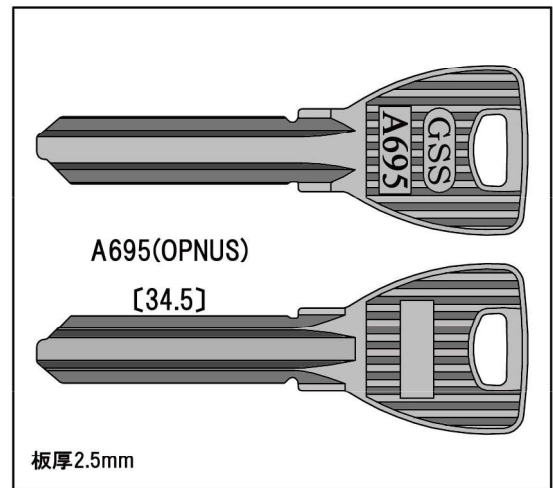

敬具

記

品 番 A695
メーカー OPNUS
板 厚 2.5mm
用 途 住宅

OPNUS治具好評発売中

※A640,A663,A695 対応

2024年 8月吉日

株式会社 プロスト
大阪市淀川区十三本町3-5-19
TEL06(4806)0119 FAX06(4806)0199
<http://www.prosto.jp>

新番のお知らせ

拝啓 貴社、益々ご清栄の事とお慶び申し上げます。
さて、下記新番が発売となりましたのでお知らせいたします。
新番シールにつきましては御注文時に希望シール番号を明記していただきますよう
お願い致します。
今後とも宜しくお引き立ての程お願い申し上げます。

敬具

記

品 番 MT-12
メーカー KAWASAKI
板 厚 3.0mm
用 途 バイク
カッター CS19 (GSS製)
ガイド S19 (GSS製)