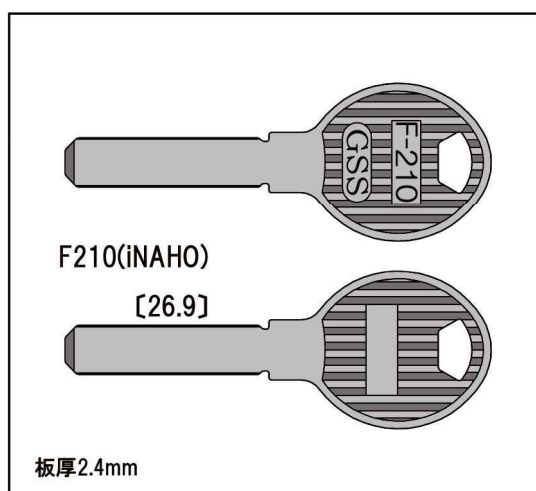

2024年 11月吉日
株式会社 プロスト
大阪市淀川区十三本町3-5-19
TEL06(4806)0119 FAX06(4806)0199
<http://www.prosto.jp>

新番のお知らせ

拝啓 貴社、益々ご清栄の事とお慶び申し上げます。
さて、下記新番が発売となりましたのでお知らせいたします。
今後とも宜しくお引き立ての程お願い申し上げます。

敬具

記

品番 F-209
メーカー ALPHA
板厚 2.5mm
用途 住宅(その他)
カッター C8W (GSS製)
ガイド 8 (GSS製)

品番 F-210
メーカー iNAHO
板厚 2.4mm
用途 住宅(その他)
カッター C8W (GSS製)
ガイド 8 (GSS製)

※2024年11月現在の最終品番

H	M	A	S	K	F	CY	MT
H841 Sf	M445 YAMAHA	A695 OPNUS	S156 HAFELE	K243 KYMCO	F210 iNAHO	CY26 GORIN	MT-12 KAWASAKI