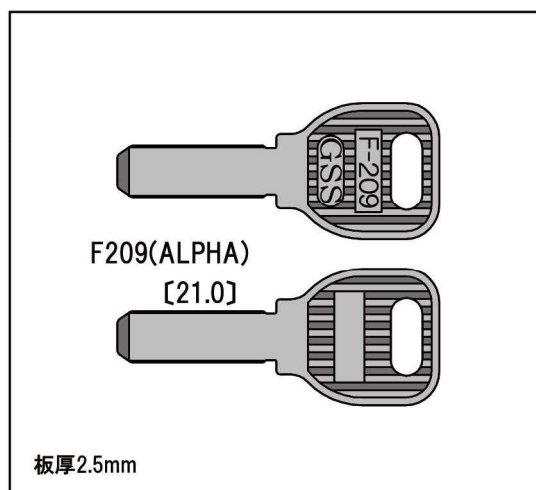

2024年 11月吉日
株式会社 プロスト
大阪市淀川区十三本町3-5-19
TEL06(4806)0119 FAX06(4806)0199
<http://www.prosto.jp>

新番のお知らせ

拝啓 貴社、益々ご清栄の事とお慶び申し上げます。
さて、下記新番が発売となりましたのでお知らせいたします。
今後とも宜しくお引き立ての程お願い申し上げます。

敬具

記

品番 F-209
メーカー ALPHA
板厚 2.5mm
用途 住宅(その他)
カッター C8W (GSS製)
ガイド 8 (GSS製)

品番 F-210
メーカー iNAHO
板厚 2.4mm
用途 住宅(その他)
カッター C8W (GSS製)
ガイド 8 (GSS製)

※2024年11月現在の最終品番

H	M	A	S	K	F	CY	MT
H841 Sf	M445 YAMAHA	A695 OPNUS	S156 HAFELE	K243 KYMCO	F210 iNAHO	CY26 GORIN	MT-12 KAWASAKI