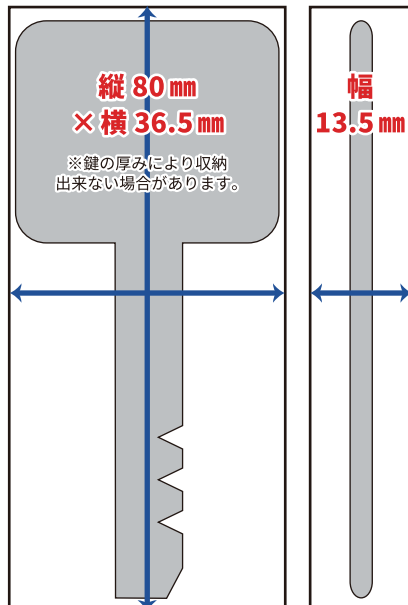

商品仕様

■ 本体サイズ 145×75×22mm
■ 収納サイズ 80×36.5×13.5mm

■ 材質
本体：亜鉛ダイカスト
シャックル：スチール(焼き入れ処理)

収納サイズ(実寸)

販売元
株式会社 MARUKI HARDWARE CORPORATION
〒542-0081
大阪府大阪市中央区南船場1丁目11番24号
TEL:06(6262)0473 FAX:06(6262)0467
お問い合わせ：osaka@maruki-mk.co.jp