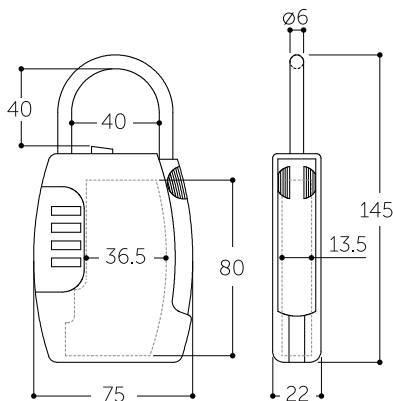

キーストレージ(MARUKI特注仕様)の特徴

インターネット等で販売されている類似品は、暗証番号設定時にシャックルの回転方向を間違えると暗証番号が勝手に変わってしまったり、ロックが出来ない等々の誤作動が発生するケースがありました。(当社調べ)
弊社のキーストレージはそのような誤作動が起きる原因を分析・改良している為、誤作動は発生致しません。

特徴・用途

コンパクトにカギを収納。
ワンタッチ開錠!
開錠番号は何度でも変更可能な可変式
です。
賃貸住宅、デイサービス等の鍵管理に。
伝言メモや小物類の受け渡しにも
使用できます。

商品仕様

■ 本体サイズ 145×75×22mm
■ 収納サイズ 80×36.5×13.5mm

■ 材質
本体：亜鉛ダイカスト
シャックル：スチール(焼き入れ処理)

収納サイズ(実寸)

販売元
株式会社 MARUKI HARDWARE CORPORATION
〒542-0081
大阪府大阪市中央区南船場1丁目11番24号
TEL:06(6262)0473 FAX:06(6262)0467
お問い合わせ：osaka@maruki-mk.co.jp