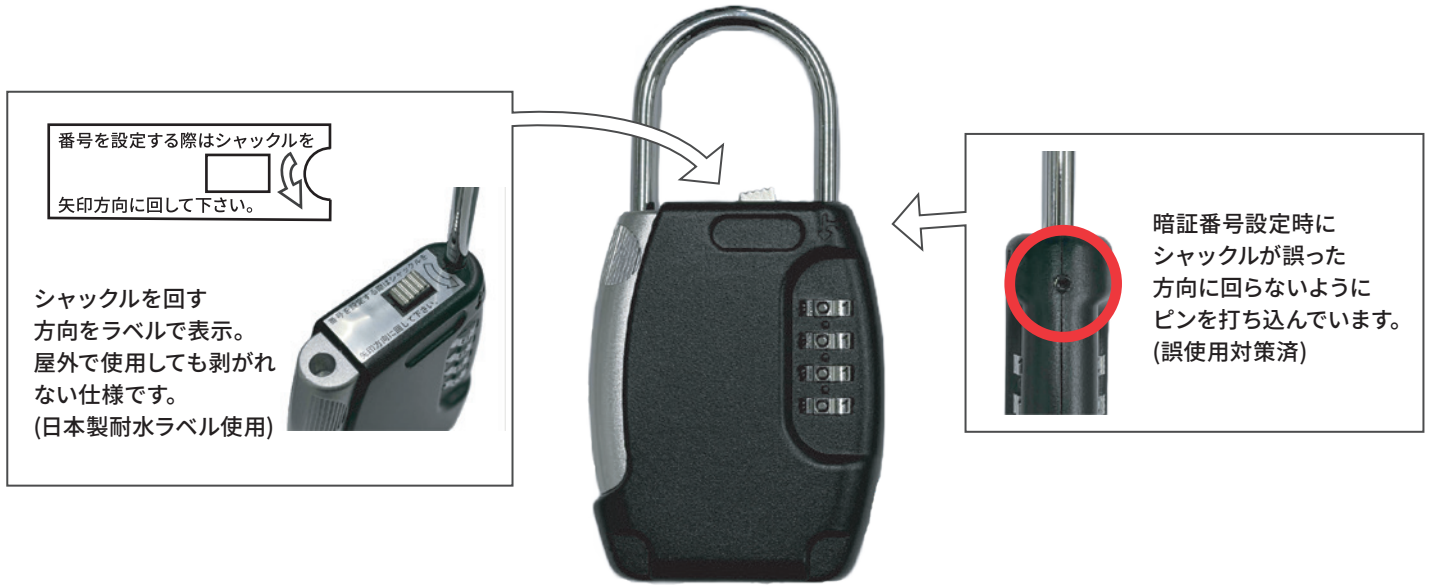

キーストレージ(MARUKI特注仕様)の特徴

インターネット等で販売されている類似品は、暗証番号設定時にシャックルの回転方向を間違えると暗証番号が勝手に変わってしまったり、ロックが出来ない等々の誤作動が発生するケースがありました。(当社調べ)
弊社のキーストレージはそのような誤作動が起きる原因を分析・改良している為、誤作動は発生致しません。

特徴・用途

コンパクトにカギを収納。
ワンタッチ開錠!
開錠番号は何度でも変更可能な可変式
です。
賃貸住宅、デイサービス等の鍵管理に。
伝言メモや小物類の受け渡しにも
使用できます。